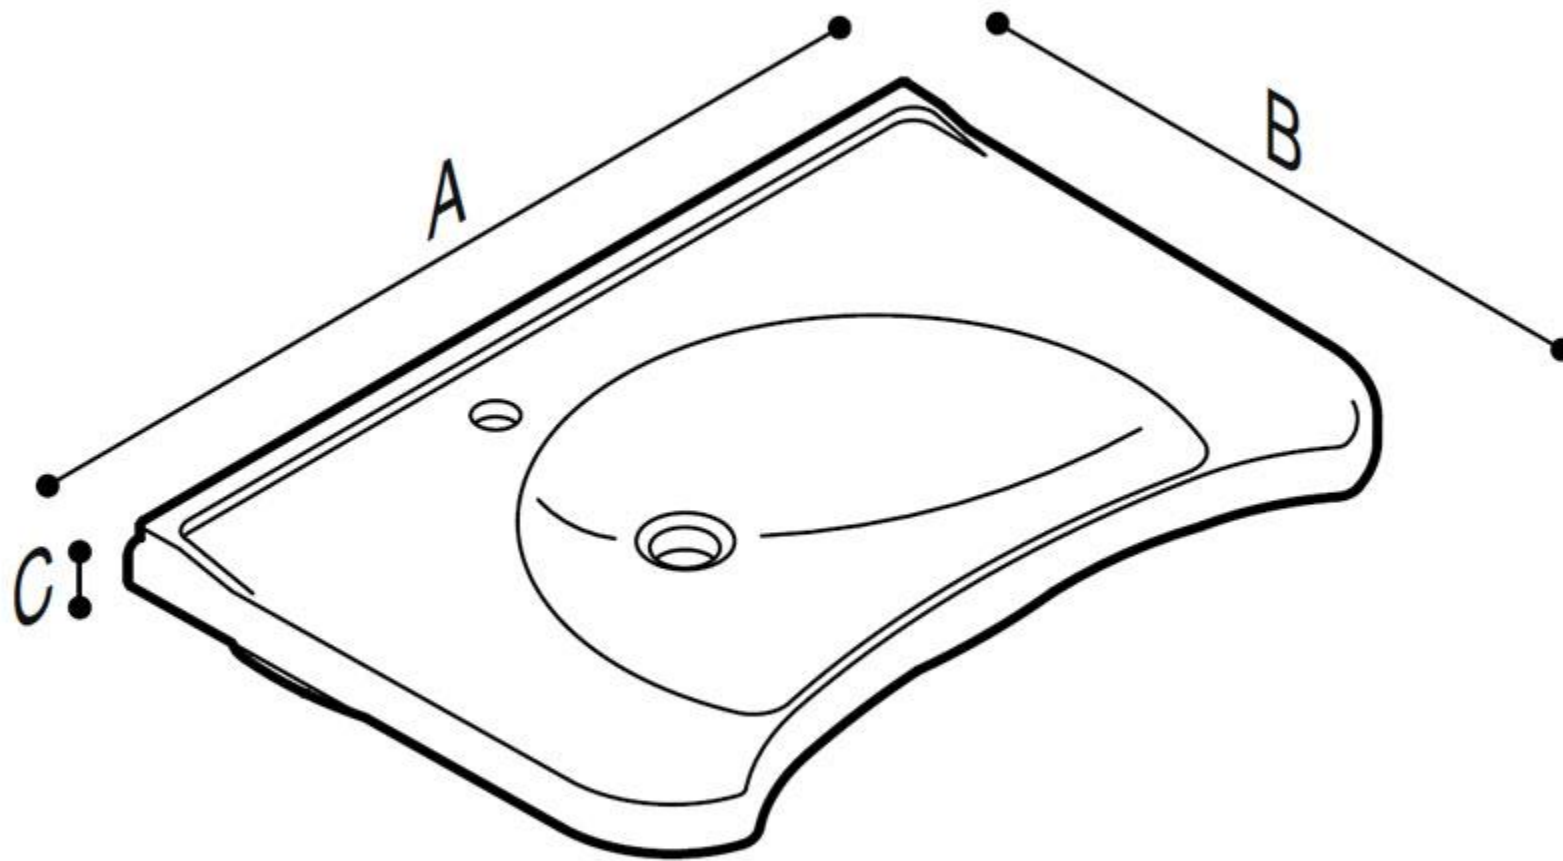

## ROSSARI WASTAFEL

Ergonomische keramische wastafel met elleboogsteunen

- Materiaal: Sanitair porselein
- Geschikt voor een gebruikersgewicht van 150kg
- Afmetingen: AxBxC 770x525x230
- Beschikbare kleuren: wit
- Gewicht: 23,2 kg

## ROSSARI WASTAFEL

Artn°	AxBxC (mm)	Gewicht	Belasting
B42CNS01	770x525x230	23.20	